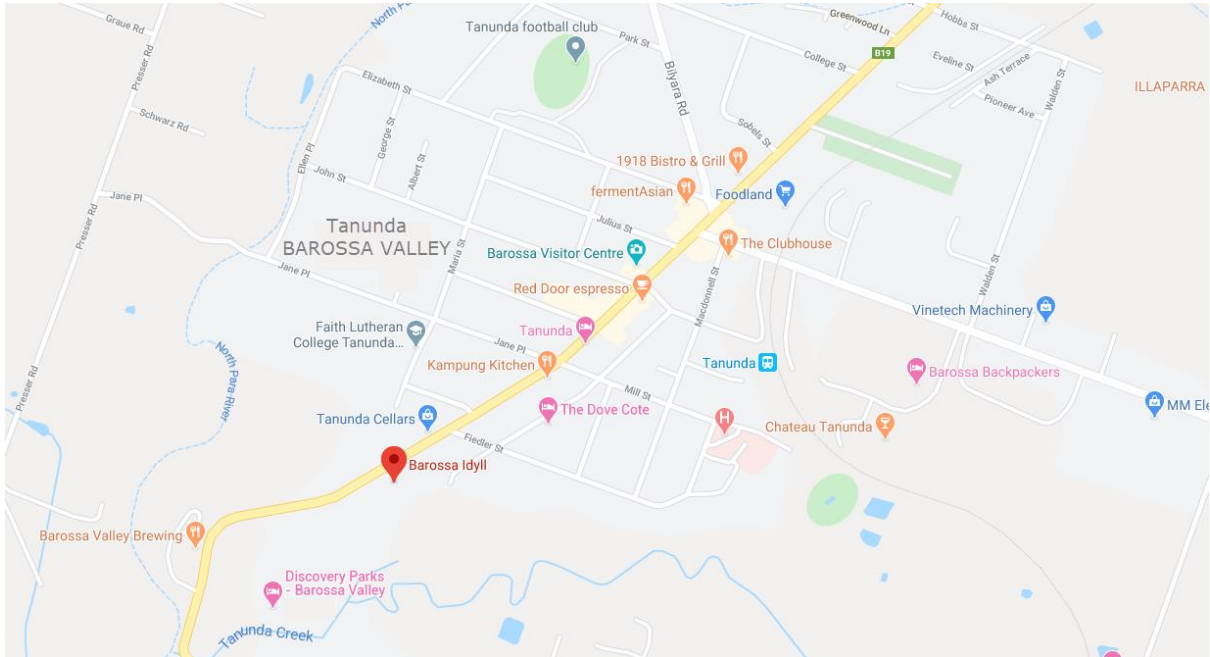

地理位置

巴罗萨阿黛尔庄园 Barossa Idyll 地址:

[5 Murray Street Tanunda South Australia](https://www.barossaidyll.com)

巴罗萨阿黛尔庄园 Barossa Idyll 仅距离阿德莱德机场，由国道高速 A20 直达巴罗萨山谷 Barossa Valley 的塔南达镇 Tanunda 75 分钟的车距。

庄园位于塔南达镇 Tanunda 南端，由阿德莱德方向进入主街道 Murray Street 的入口处，即在杰卡斯 Jacobs Creek 拱门的右上方。